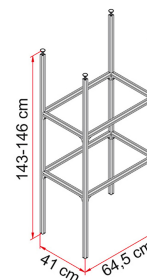

## GARAGE SYSTEM STANDARDII

modulo standard è uno scaffale singolo a tre ripiani per posizionare le cassette pieghevoli optional o per riporre ordinatamente tutta la merce in camper.

Sono regolabili in altezza e i profilati sono accorciabili in caso di gradino posteriore o spazi ristretti e curvi.